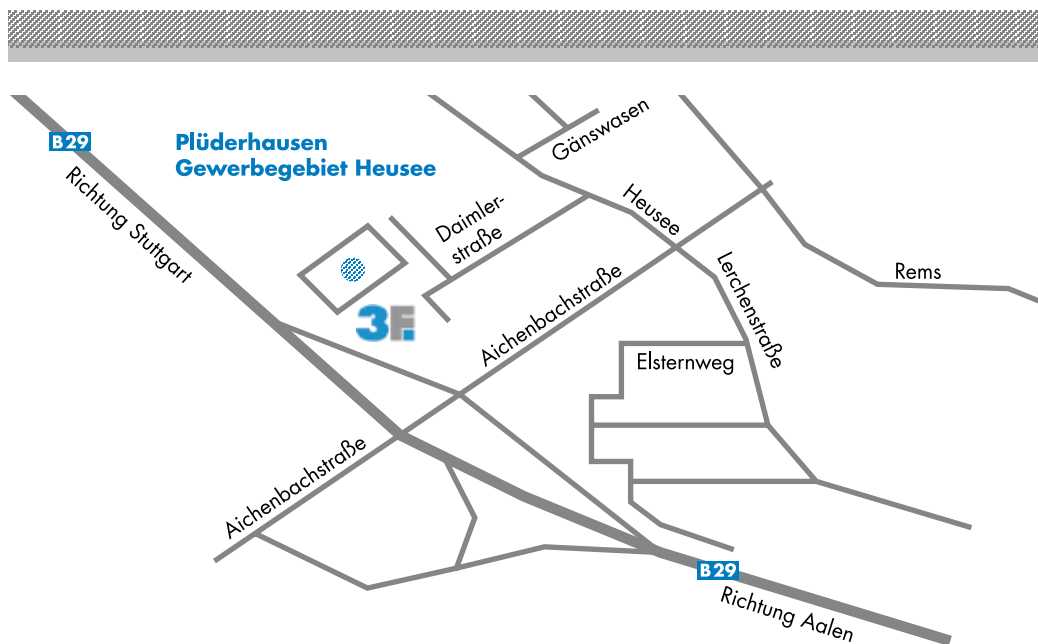

Grobansicht

Plüderhausen liegt sehr verkehrsgünstig im Nordosten Baden-Württembergs. In nicht einmal 40 Minuten erreichen Sie uns von Stuttgart aus über die B 14 und die B 29. Auch wenn Sie über Schwäbisch Hall oder Aalen anreisen, sind Sie schnell bei uns.

Detailansicht

In Plüderhausen finden Sie uns im Gewerbegebiet Heusee. Folgen Sie hierfür der Aichenbachstraße bis zum Kreisverkehr. Verlassen Sie diesen Richtung Heusee, biegen Sie in die Daimlerstraße ab, und Sie sind bei uns.